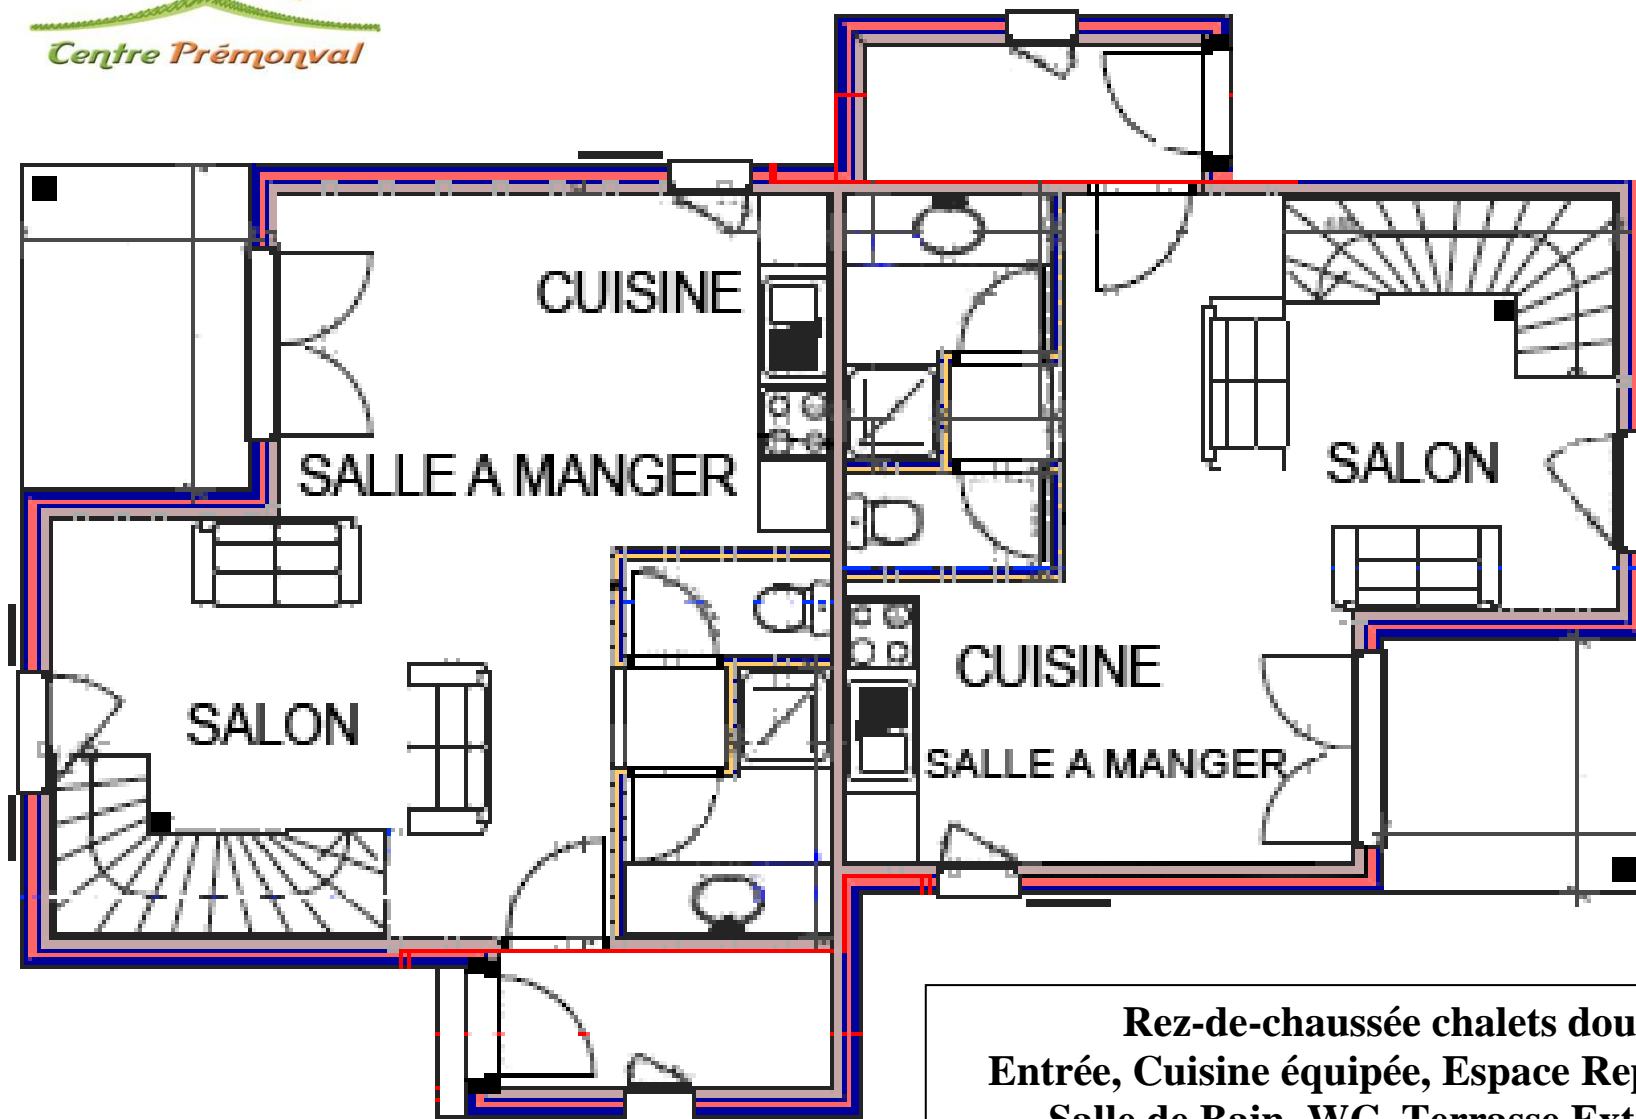

Rez-de-chaussée des 3 chalets double
Appartements « Myosotis », « Perce-neige » et « Sorbier » / 6 personnes
Appartements « Aubépine », « Edelweiss » et « Drosera » / 4 personnes

Rez-de-chaussée chalets double
Entrée, Cuisine équipée, Espace Repas, Salon,
Salle de Bain, WC, Terrasse Extérieure